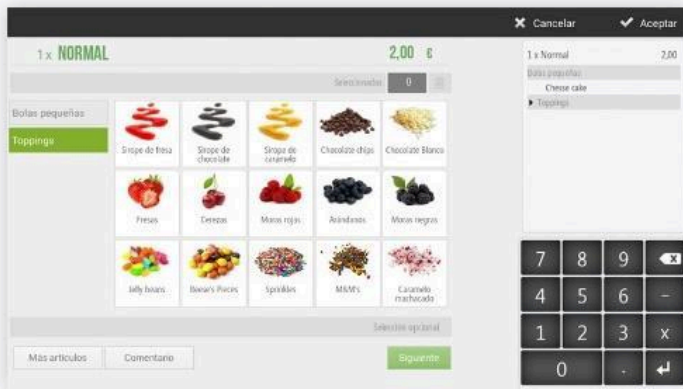

Kassasysteem voor IJssalons en Food incl. zelfbediening kiosk en HiOrder tafelbediening

Wereldwijde oplossing voor ijs-, wafel- en crêpewinkels

Voorgedefinieerde artikel symbolen of via internet: Bij de aanschaf van het kassa-systeem krijgt u een 2 uur instructie bij ITE data automatisering. Dat is onderdeel van de basis 1 mnd SLA en richten wij uw administratie in met enkele van uw artikelen. Dan is uw kassa klaar om ingezet te worden. U zet zelf uw personeel in shifts met in- en uitlogcodes om de werkuren bij te houden. Eventueel rechten toekennen aan uw medewerkers. In onderstaande info ziet u de diverse standaard functies en opties.

Huurprijs kassa-App voor 2 kassa licenties €67,- p/mnd. Extra kassa €27,50 p/mnd excl. BTW. We hebben enkele hardware configuraties klaar liggen met interessante opties.

Kenmerken:

Snel opstarten

Vermijd de kosten van het opstarten van uw ijssalon met onze creatietool, die de items uit onze galerij maakt. Selecteer uw type bedrijf en vind met één klik meer dan 2000 artikelen. De productafbeeldingen zijn gesorteerd en geclassificeerd op families.

Bereid uw recept van uw producten voor

Definieer de samenstelling van elk product, met controle over de kosten en de voorraad van de goederen. Definieer de verkoopprijs van het product op basis van hun productiekosten.

Voeg toppings toe aan je producten

Het helpt de ober/serveerster om de bestelling te schrijven en vooraf ingestelde toppings voor elk product te personaliseren. Een showcase van kleuren, vormen en verschillende texturen. Het toont opties om het product smakelijker te maken. Maak ingrediënten om aan je ijsjes toe te voegen en wijs ze modifiers toe.