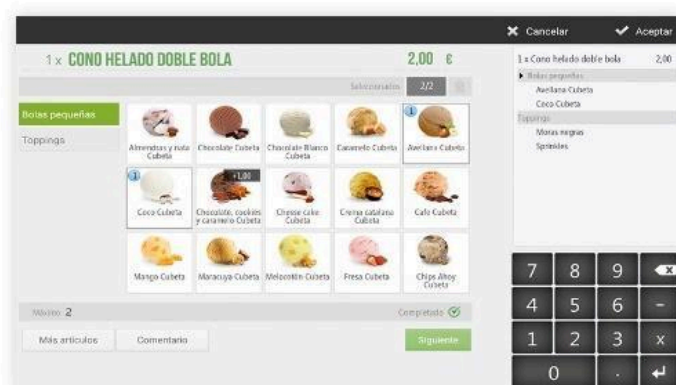

Kassasysteem voor IJssalons en Food incl. zelfbediening kiosk en HiOrder tafelbediening

Wereldwijde oplossing voor ijs-, wafel- en crêpewinkels

Voorgedefinieerde artikel symbolen of via internet: Bij de aanschaf van het kassa-systeem krijgt u een 2 uur instructie bij ITE data automatisering. Dat is onderdeel van de basis 1 mnd SLA en richten wij uw administratie in met enkele van uw artikelen. Dan is uw kassa klaar om ingezet te worden. U zet zelf uw personeel in shifts met in- en uitlogcodes om de werkuren bij te houden. Eventueel rechten toekennen aan uw medewerkers. In onderstaande info ziet u de diverse standaard functies en opties.

Huurprijs kassa-App voor 2 kassa licenties €67,- p/mnd. Extra kassa €27,50 p/mnd excl. BTW. We hebben enkele hardware configuraties klaar liggen met interessante opties.

Kenmerken:

Snel opstarten

Vermijd de kosten van het opstarten van uw ijssalon met onze creatietool, die de items uit onze galerij maakt. Selecteer uw type bedrijf en vind met één klik meer dan 2000 artikelen. De productafbeeldingen zijn gesorteerd en geclassificeerd op families.

Voeg toppings toe aan je producten

Het helpt de ober/serveerster om de bestelling te schrijven en vooraf ingestelde toppings voor elk product te personaliseren. Een showcase van kleuren, vormen en verschillende texturen. Het toont opties om het product smakelijker te maken. Maak ingrediënten om aan je ijsjes toe te voegen en wijs ze modifiers toe.